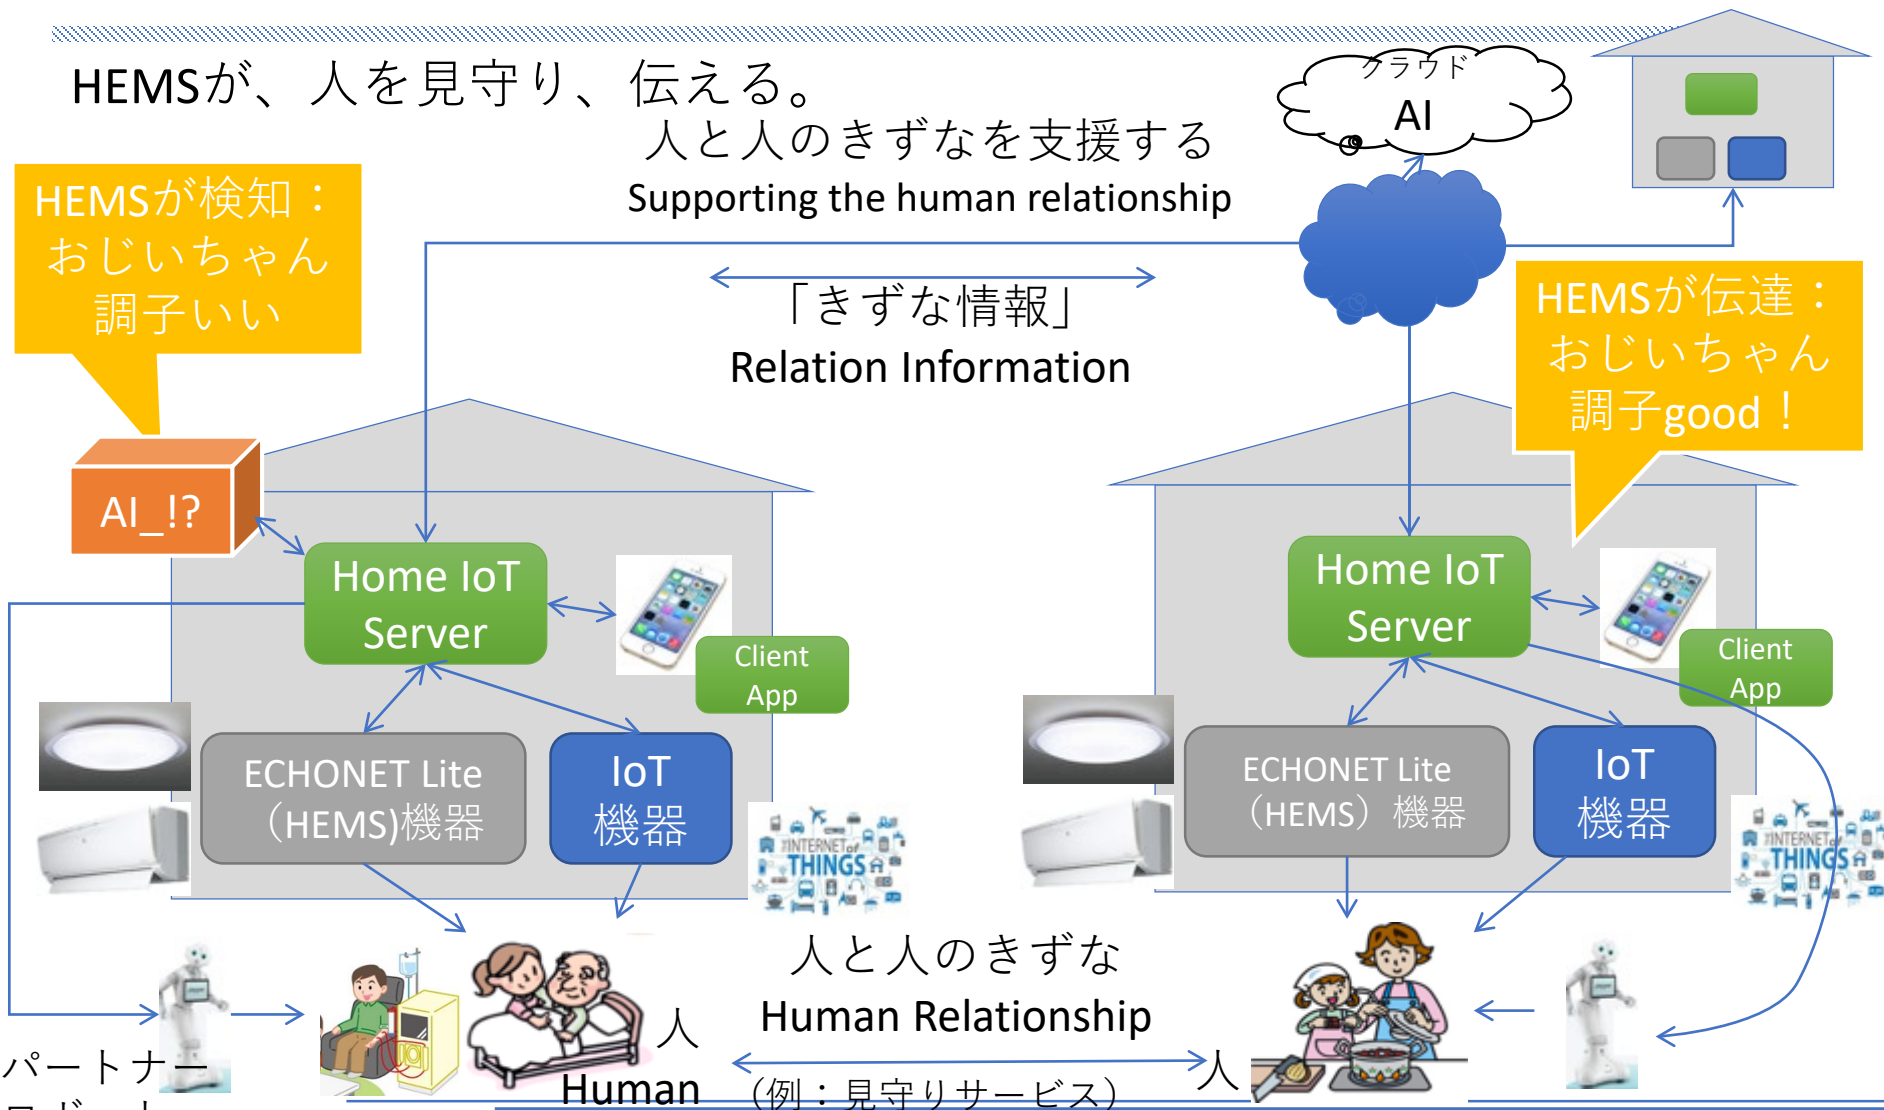

CEATEC JAPAN 2018

101016_CEATEC2018_Iot戦略におけるECHONET Liteの役割

人を幸せにするIoTスマートハウス

2018年10月16日

神奈川工科大学

創造工学部 ホームエレクトロニクス開発学科 教授

スマートハウス研究センター センター長

一色正男

人を幸せにするIoTスマートハウス

HEMSが、人を見守り、伝える。
人と人のきずなを支援する
Supporting the human relationship

HEMSが検知：
おじいちゃん
調子いい

HEMSが伝達：
おじいちゃん
調子good！

「きずな情報」
Relation Information

パートナー
ロボット
Partner Robot

オープンプラットフォームが世界を作る

“ECHONET Lite & IoT + Web + 知能化ロボット”はHEMSの未来を作る

ECHONET Lite & IoT + Web = サービスプラットフォーム +

Devices and Facilities

Air Conditioner, Laundry M, EV/PHV, Lighting, PV, FC, Buttery, Fans,,

= Open Platform

ECHONET Lite
= Open Platform

一緒に未来住宅を創りましょう！

<http://sh-center.org/>

HEMS(ECHONET Lite)認証支援センター
(神奈川県立大学工学教育研究推進機構スマートハウス研究センター)

English

HEMS 認証支援センターでは、
ECHONET Lite 機器（低圧スマート電力量メータ含む）の
相互接続性検証（Interoperability Test: IOT）環境を提供しています。
また SMA 認証に関連する技術コンサルテーションも提供しています。

ホーム