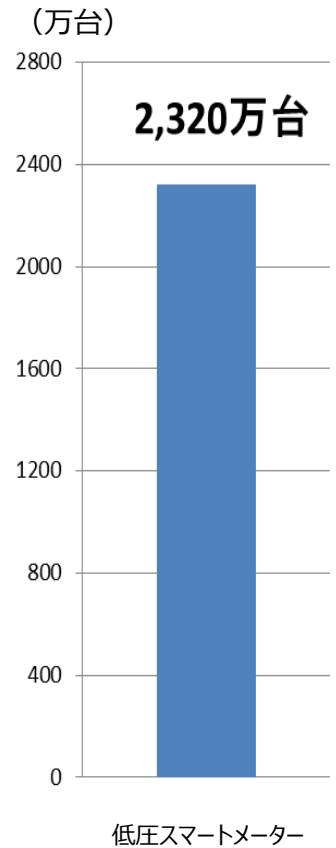

※ 経済産業省
“第77回電力・ガス取引監視等委員会
(平成29年4月5日)”資料より

※ アプリ、燃料電池、照明、EV充放電器は、統計情報として取り扱えないため記載なし。