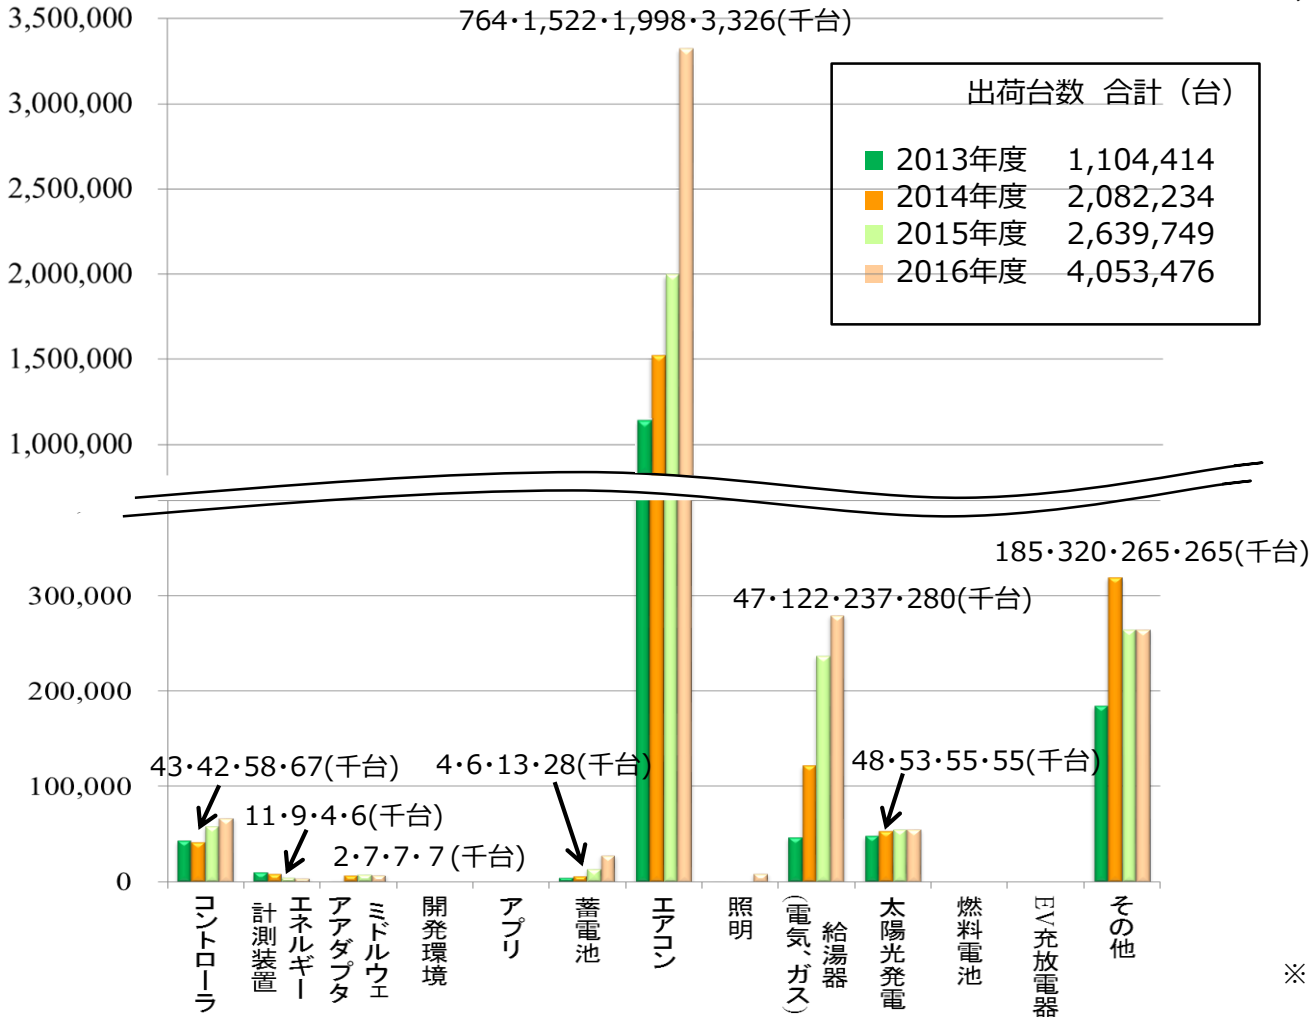

2013~16年度 ECHONETLite機器出荷台数調査 結果

スマートメーター設置済み台数 (2016年11月末時点)