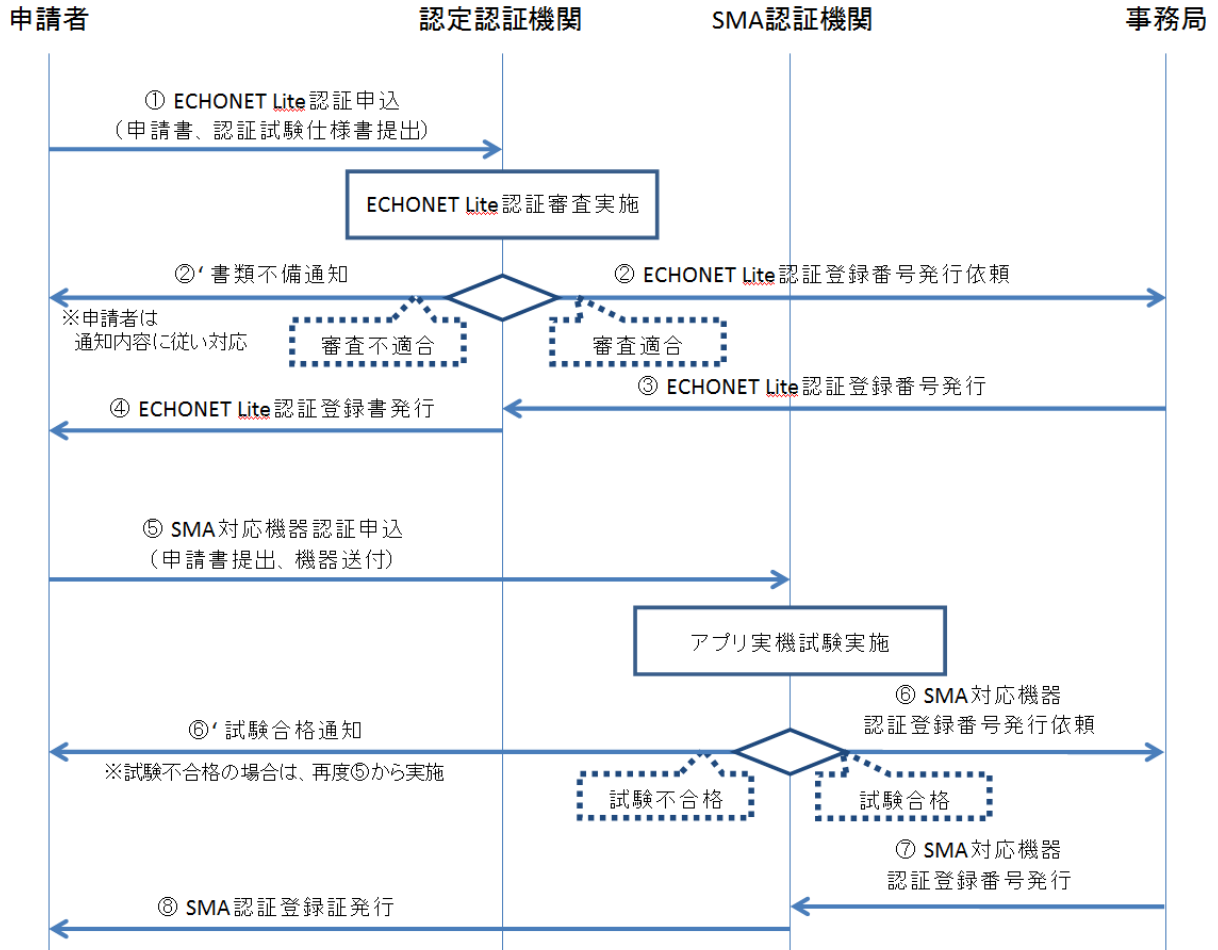

認証フロー

SMA : スマート電力量メータ・HEMS コントローラ間アプリケーション通信インタフェース仕様