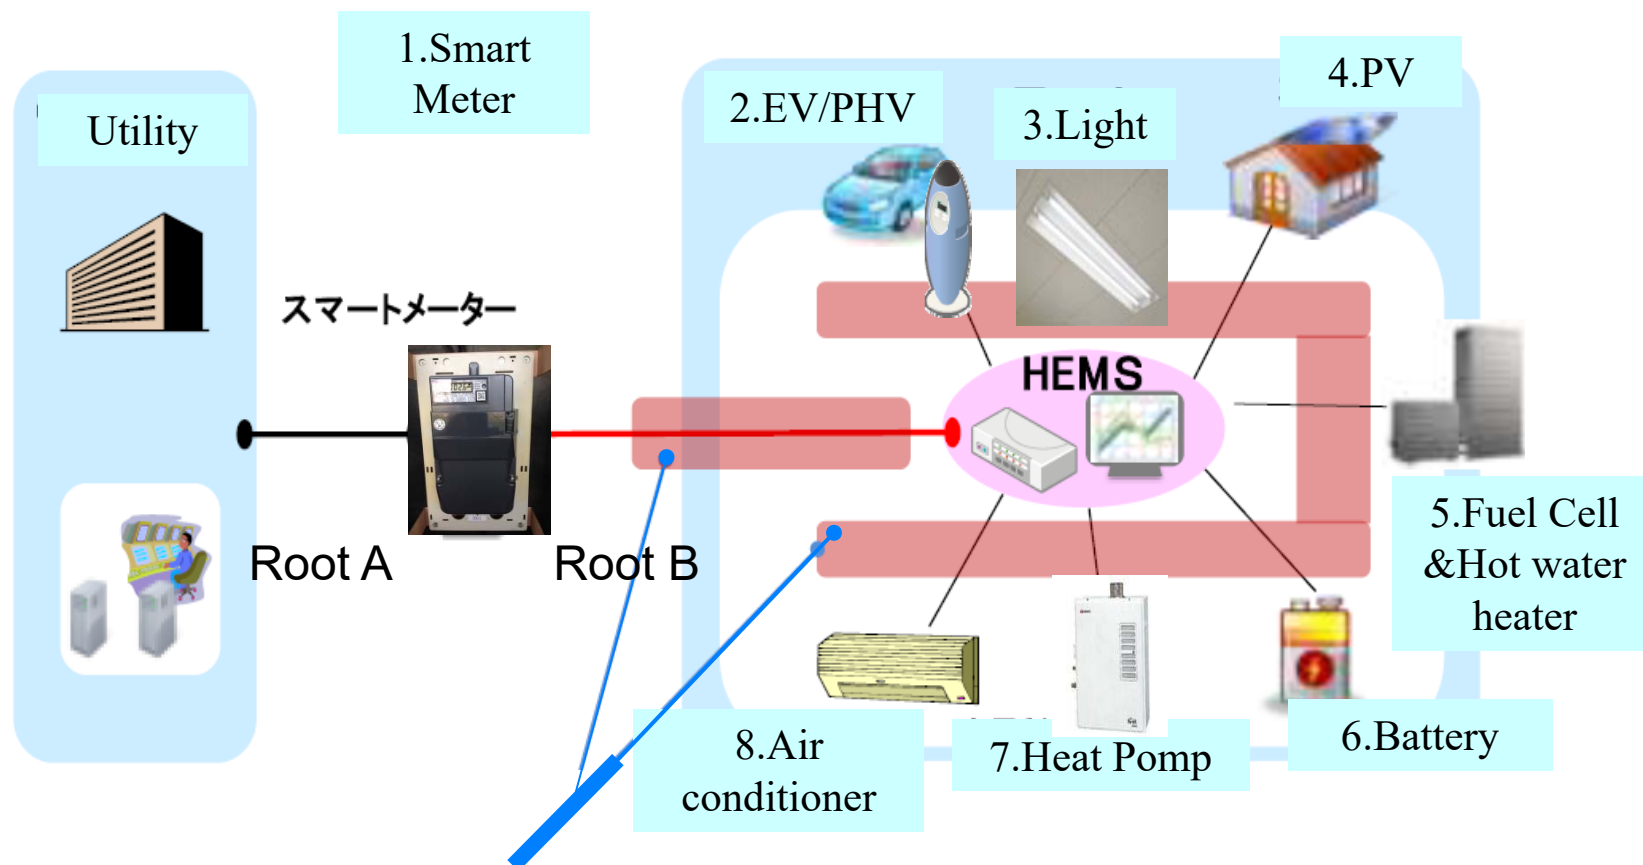

スマートメーター・コントローラーなどを中心に実装が進んでいる国内市場。ビジネスとして考えると早期拡大が必要

スマートメーター

HEMS
コントローラー

スマートメーター・コントローラーなどを中心に実装が進んでいる国内市場。ビジネスとして考えると早期拡大が必要

Your Air Conditioner

HEMS
コントローラー

HEMSの重点8機器に関してECHONET Liteを搭載する

ECHONET-Liteは、IEC標準を取得した機器接続インターフェイスであり、官民連携により公知な標準インターフェイスとして採用が2012年に合意されるオープンテクノロジーとして公開され、対応機器が市場に存在

- ECHONET-Lite は経済産業省、官民連携であるJSCAスマートハウスビル標準・事業促進検討会で普及が合意、以降、市場への商品投入が推移している
- プロトコル的には、IPを支持していることで国際的注目も高い

Very strong foundation of two communication technologies

- Standardization at all levels to ensure interoperability and reduce technology risk for utilities
- Enables common application layer over various wired and wireless communication technologies