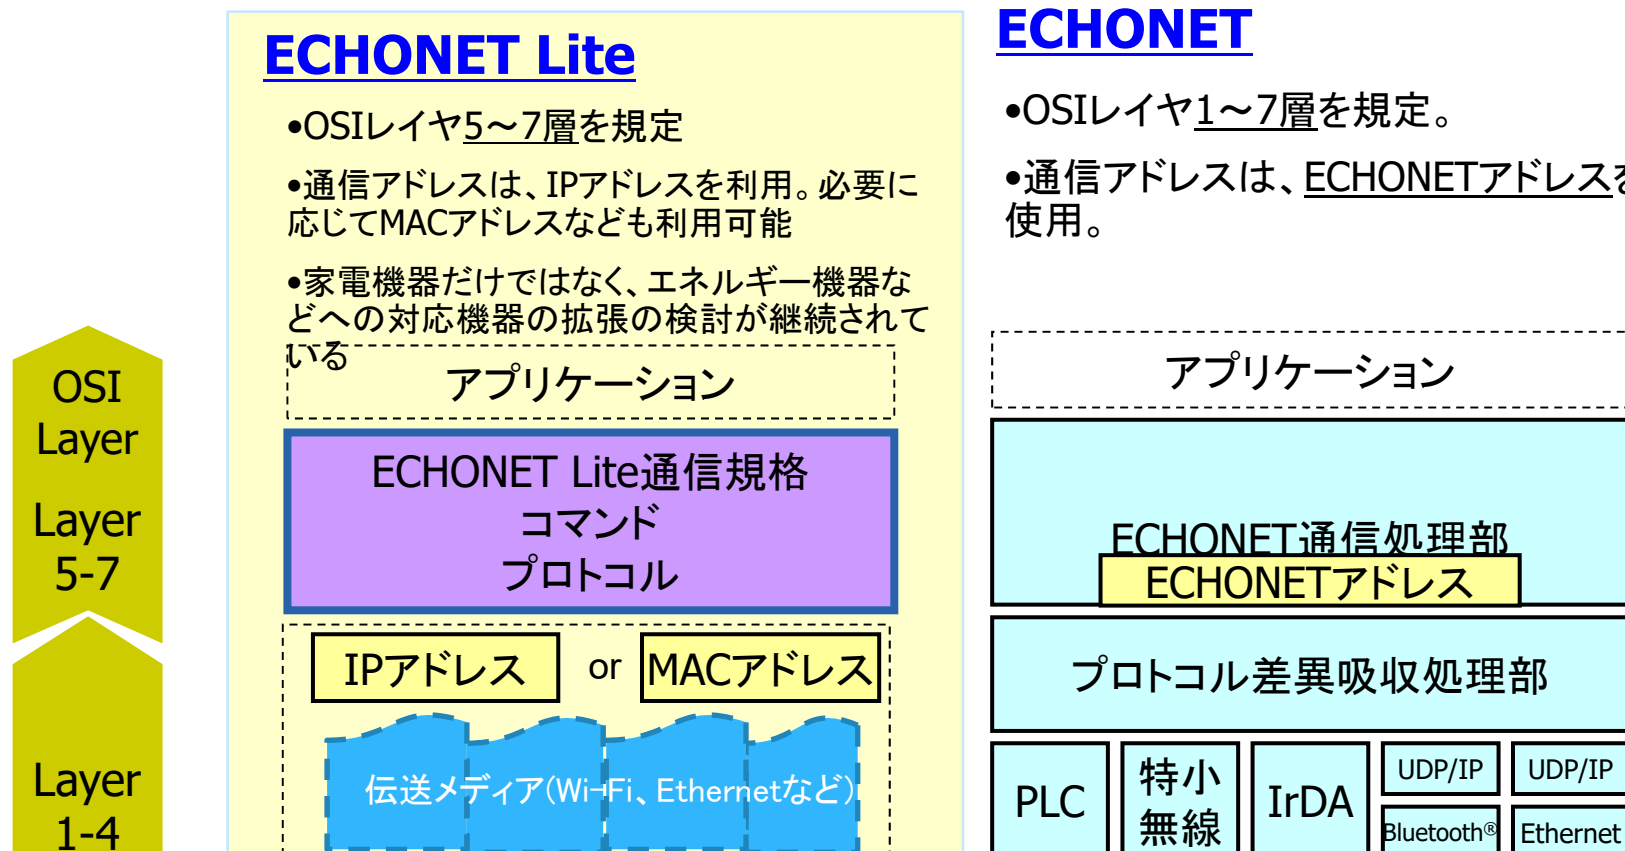

国際担当顧問としての活動

ECHONET Liteをキックアウト。ガラパゴスにさせないための海外広報・キーパーソンとのコミュニケーション

公開されたコミュニケーション

非公開コミュニケーション

国際担当顧問としての活動

海外でのエコーネットライトを採用したエネマネシステム普及を目的とした研究機関運用支援

タイ・最高峰大学のチュラロンコン大でのエコーネット研究センター運用

マレーシアでのエコーネット研究センター運用

ECHONET LITEの国際的地位

公知で標準インターフェイス、ECHONET Lite[IEC 62394]

ECHONETの長所を活かしつつ、新たなインターフェイスを開発。それがECHONET Lite

- 日本の機器が持つ、細やかな制御を言語化可能
- 通信アドレスとしてIPアドレスの利用を容易にすることで、家電等の専門知識が無いIT事業者でもシステム 開発が容易
- 伝送メディアを制約しないので各種メディアを利用可能