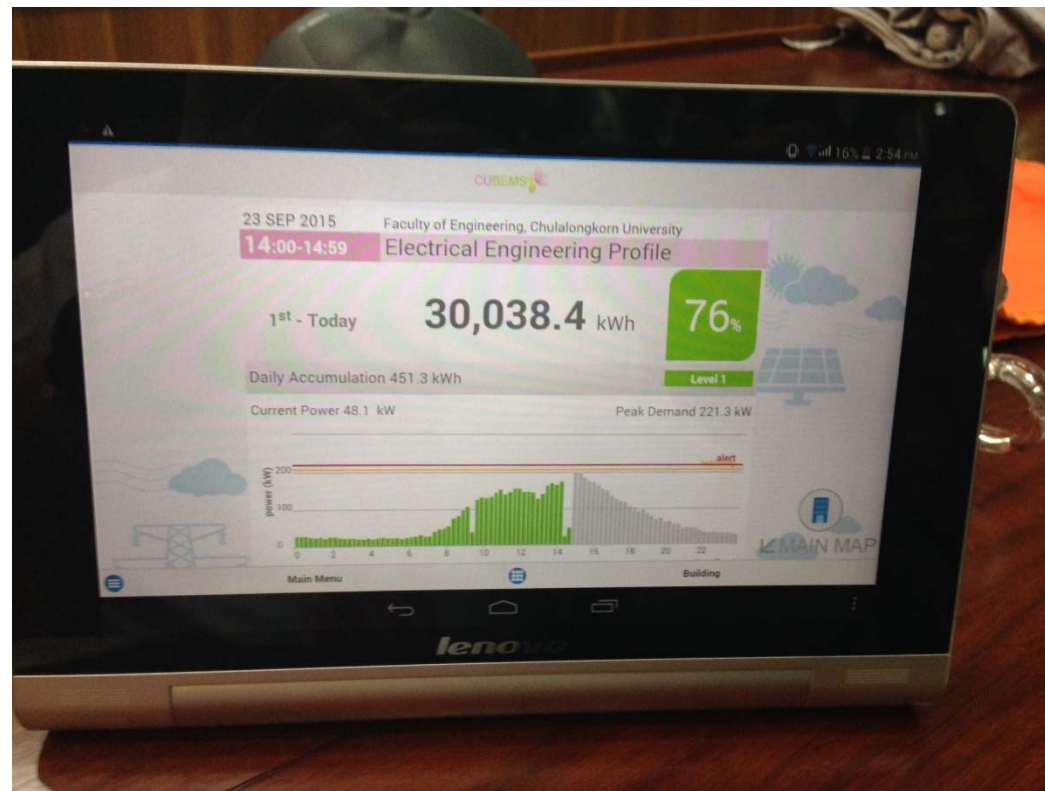

Thailand Startups 2015

アジア先端大学との授業共有

慶應義塾大学SFCキャンパス開講「ベンチャー経営論」

アジア14か国28の大学を衛星通信とインターネットで繋ぐSOI Asia基盤の上で慶應大学を始め各国の大学授業をLiveで共有

- ベンチャー経営論シラバス
 1. 起業家になる基礎知識を学ぶ
 2. 起業家による成功体験を学ぶ
 - ゲストスピーチ
 - ケーススタディによる議論
 - 各国大学からの授業
 - **University startup from USM, Malaysia**
 - **local and international startup from Chula, Thai**