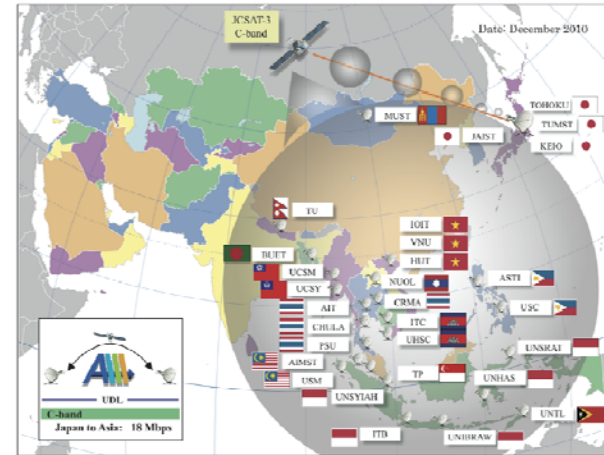

Thailand Startups 2015

アジア先端大学との授業共有

慶應義塾大学SFCキャンパス開講「ベンチャー経営論」

アジア14か国28の大学を衛星通信とインターネットで繋ぐSOI Asia基盤の上で慶應大学を始め各国の大学授業をLiveで共有

- ベンチャー経営論シラバス
 1. 起業家になる基礎知識を学ぶ
 2. 起業家による成功体験を学ぶ
 - ゲストスピーチ
 - ケーススタディによる議論
 - 各国大学からの授業
 - **University startup from USM, Malaysia**
 - **local and international startup from Chula, Thai**

上: SOIアジアがカバーする国と大学所在地

下: ウェザーニュース社草開社長のアジアへ向けての講演

TOTAL MOBILE DEVICES

TOTAL MOBILE DEVICES:
TOTAL MOBILE **91.9 M**

As of end of Q1 2015
the total number of mobile
subscribers reached
91.9 MILLION

OVER 135%
mobile penetration from
total population of 68mn