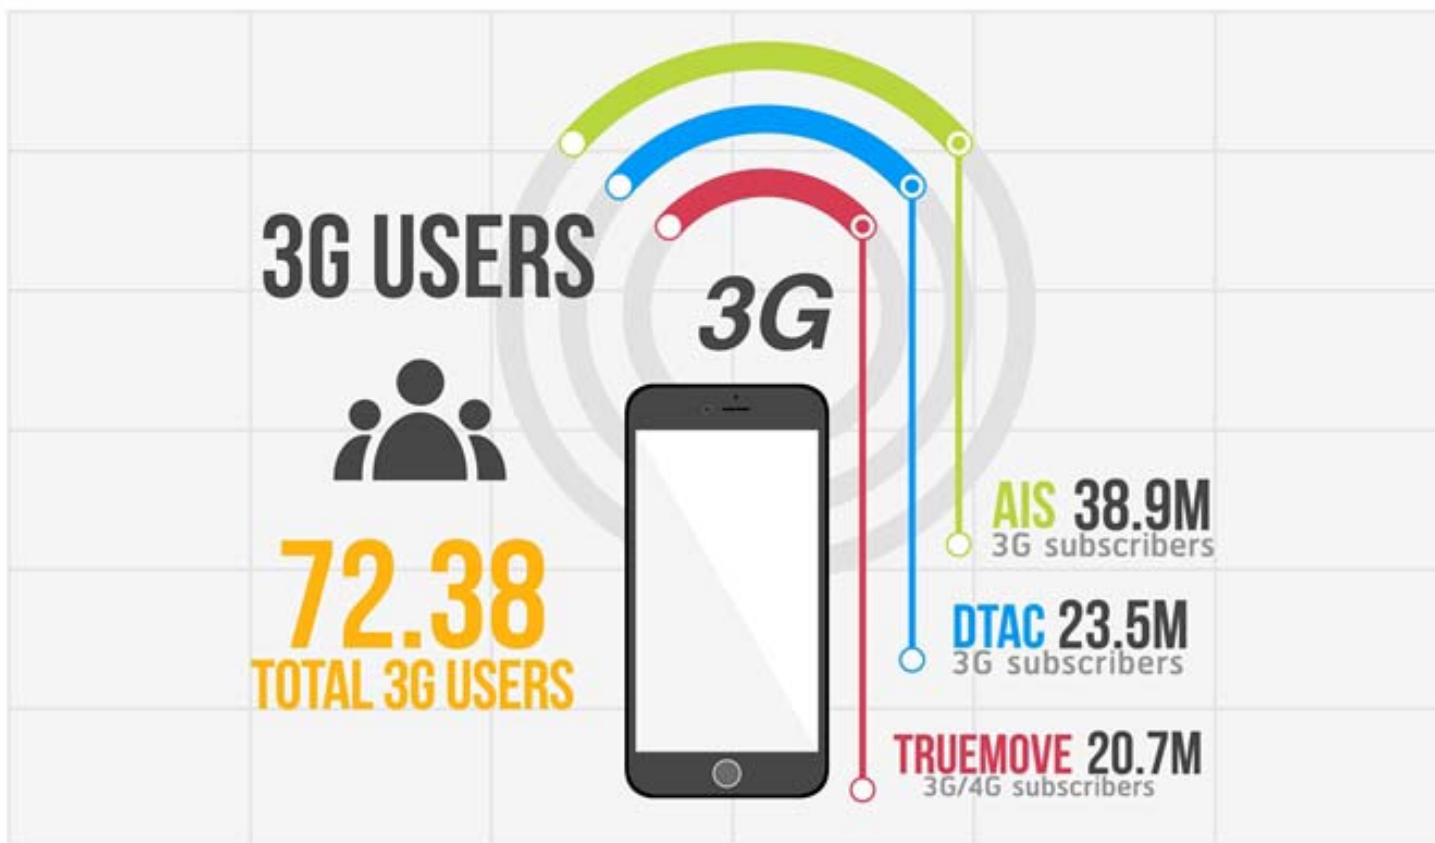

3G USERS

Source: AIS, dtac, TrueMove financial results Q1 2015