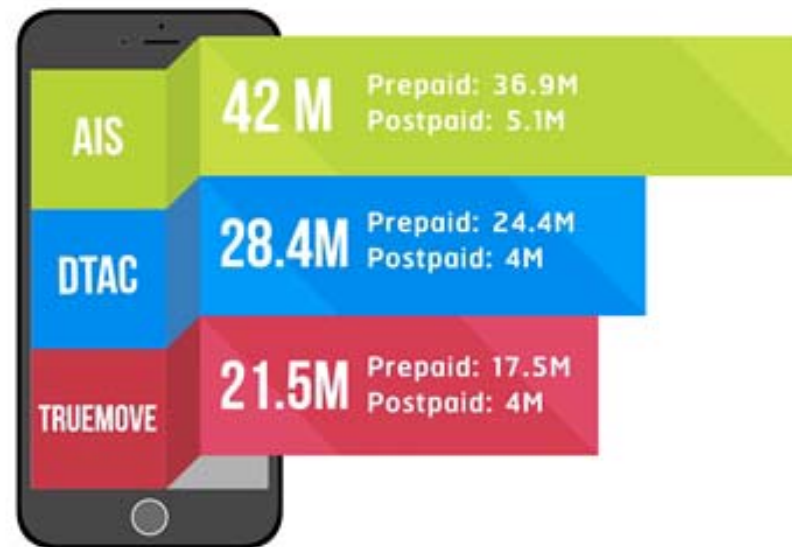

上: SOIアジアがカバーする国と大学所在地

下: ウェザーニュース社草開社長のアジアへ向けての講演

TOTAL MOBILE DEVICES

TOTAL MOBILE DEVICES:
TOTAL MOBILE **91.9 M**

As of end of Q1 2015
the total number of mobile
subscribers reached
91.9 MILLION

OVER 135%
mobile penetration from
total population of 68mn