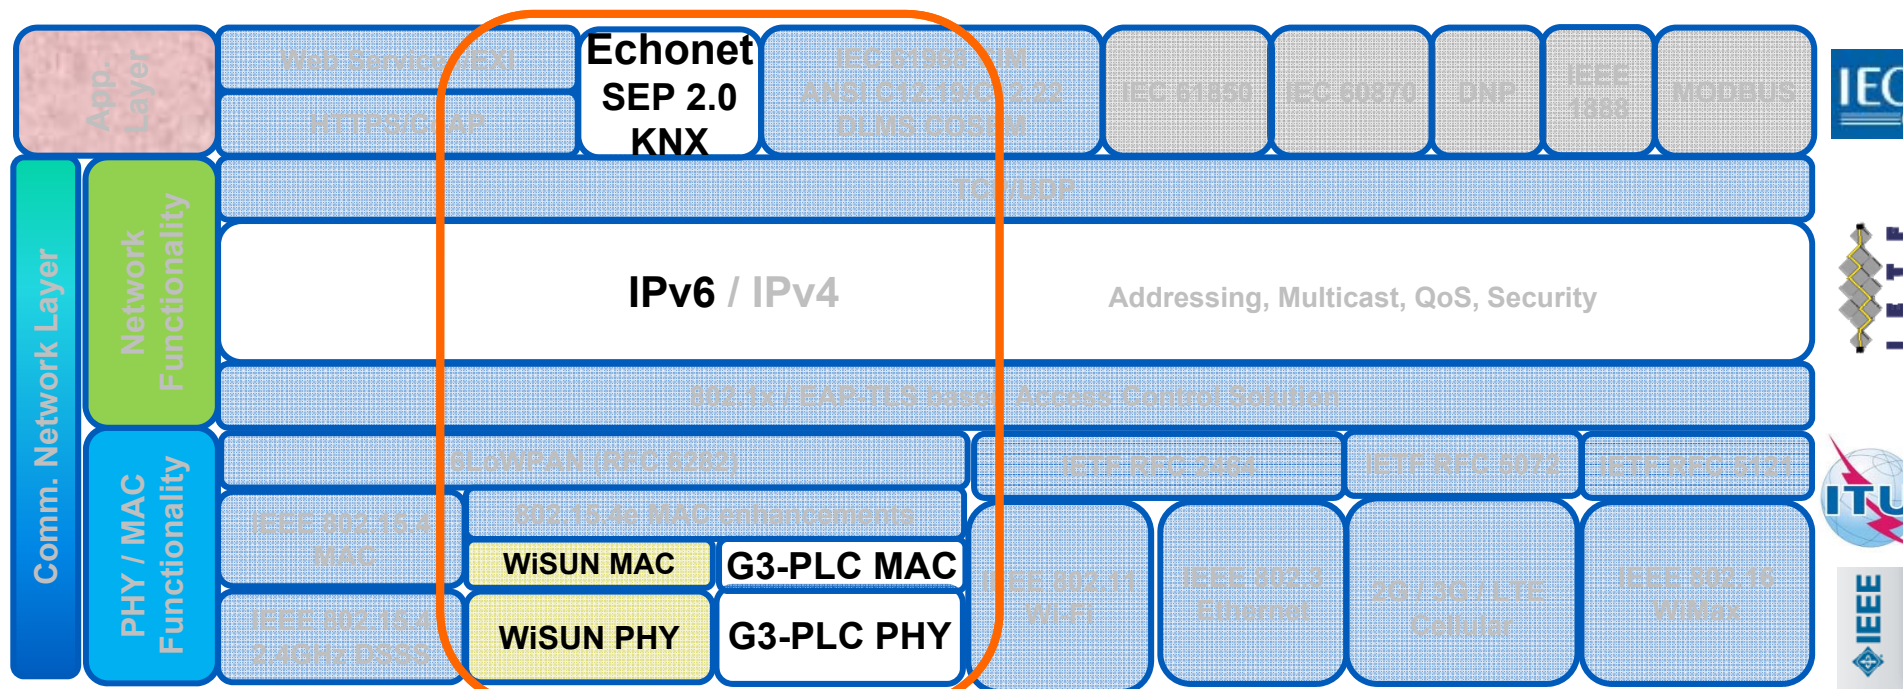

ECHONET LITEの国際的地位

公知で標準インターフェイス、ECHONET Lite[IEC 62394]

ECHONETの長所を活かしつつ、新たなインターフェイスを開発。それがECHONET Lite

- 日本の機器が持つ、細やかな制御を言語化可能
- 通信アドレスとしてIPアドレスの利用を容易にすることで、家電等の専門知識が無いIT事業者でもシステム 開発が容易
- 伝送メディアを制約しないので各種メディアを利用可能

スマートメーター・コントローラーなどを中心に実装が進んでいる国内市場。ビジネスとして考えると早期拡大が必要

スマートメーター

HEMS
コントローラー

スマートメーター・コントローラーなどを中心に実装が進んでいる国内市場。ビジネスとして考えると早期拡大が必要

Your Air Conditioner

HEMS
コントローラー

HEMSの重点8機器に関してECHONET Liteを搭載する

ECHONET-Liteは、IEC標準を取得した機器接続インターフェイスであり、官民連携により公知な標準インターフェイスとして採用が2012年に合意されるオープンテクノロジーとして公開され、対応機器が市場に存在

- ECHONET-Lite は経済産業省、官民連携であるJSCAスマートハウスビル標準・事業促進検討会で普及が合意、以降、市場への商品投入が推移している
- プロトコル的には、IPを支持していることで国際的注目も高い

Very strong foundation of two communication technologies

- Standardization at all levels to ensure interoperability and reduce technology risk for utilities
- Enables common application layer over various wired and wireless communication technologies

Echonet-Lite as a Standard

- ECHONET-lite adapts the IP protocol as a standard for communication protocol between home appliances using the base ECHONET standards.
- How does the Internet Adapt to standards
- Generally, open source and trusted organizations have an upper hand.
- But the internet is like the Wild-Wild West. It is very open and no one person or one organization can tell it how it should work.