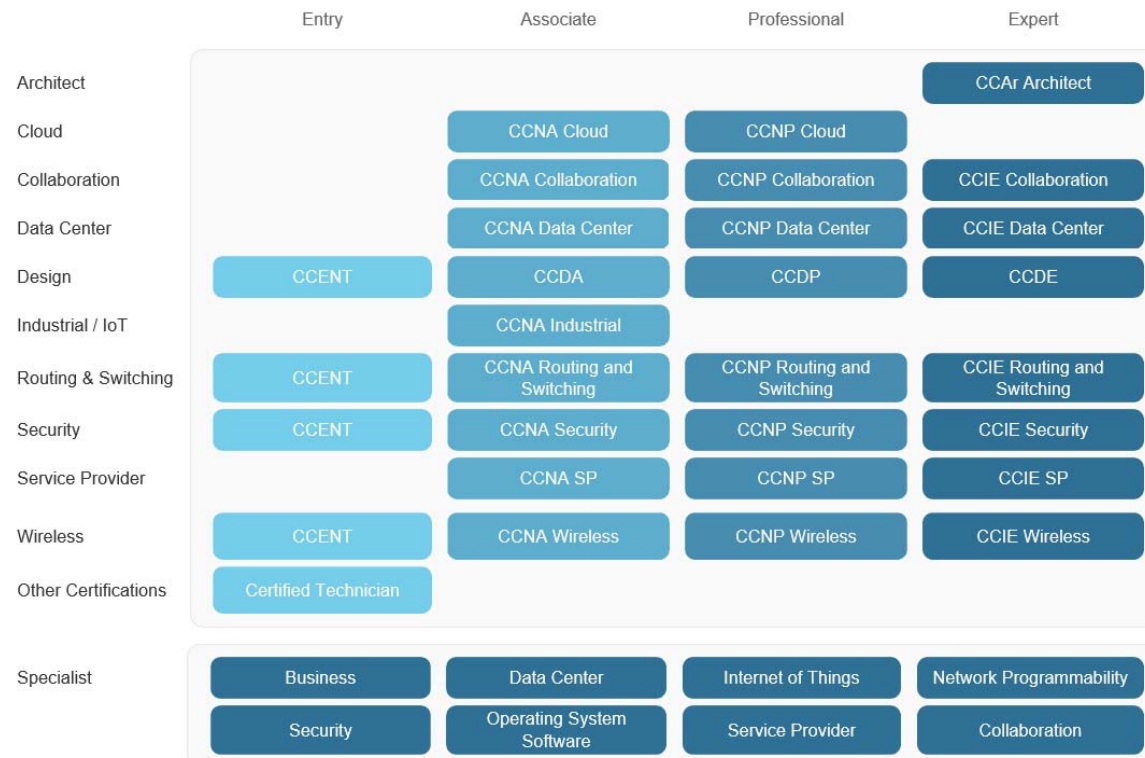

1. エンジニア向けトレーニングプログラムの欠如

- 単なるトレーニングではなく、キャリアに直結したトレーニングプログラムが必要
- エンジニアをトレーニングし、ランク付けし、高位のランクを持つエンジニアが優位を得れる教育プログラム
  - 例)シスコ社トレーニングプログラム